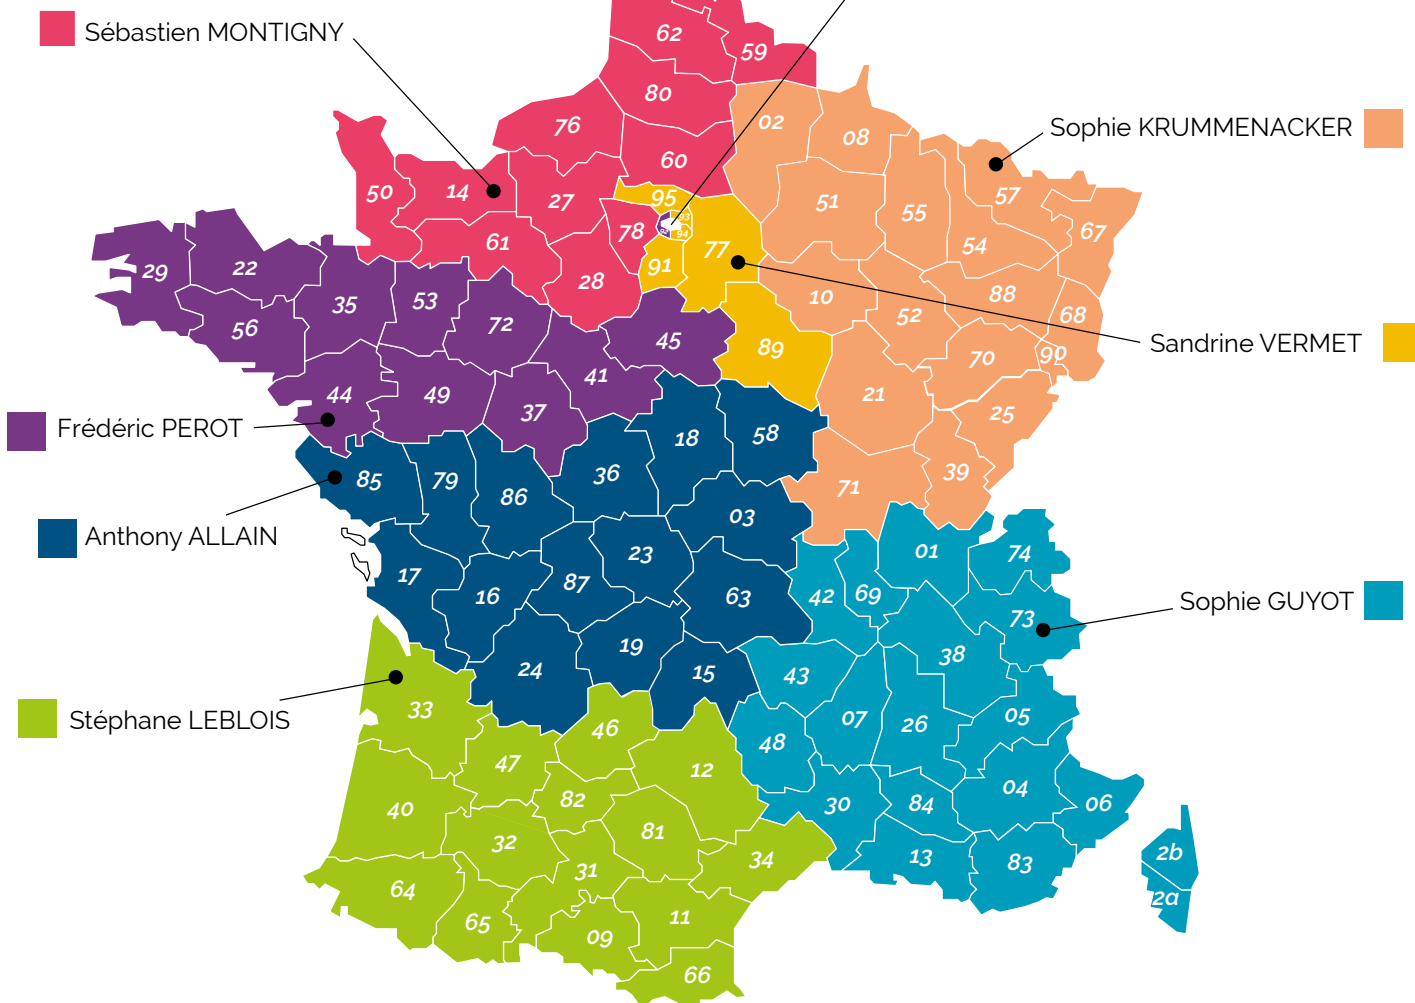

Frédéric PEROT
PARIS
ILE-DE-FRANCE

Sandrine VERMET
PARIS
ILE-DE-FRANCE

Vos commerciaux sédentaires

Julie Clermidy, Kelly Lay, Laurence Gros