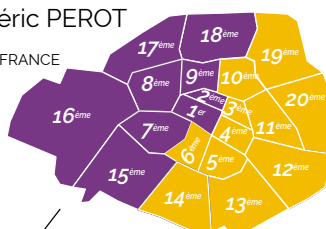

Vos contacts commerciaux

en fonction de votre lieu de résidence

■ Sébastien MONTIGNY
+33 (0)7 86 72 59 00
smontigny@azureva-vacances.com

■ Frédéric PEROT
+33 (0)6 81 96 16 55
fperot@azureva-vacances.com

■ Anthony ALLAIN
+33 (0)6 08 27 59 65
a.allain@azureva-vacances.com

■ Stéphane LEBLOIS
+33 (0)6 07 39 47 99
s.leblois@azureva-vacances.com

■ Sandrine VERMET
+33 (0)6 70 55 67 67
s.vermet@azureva-vacances.com

■ Sophie KRUMMENACKER
+33 (0)6 70 55 67 79
s.krummenacker@azureva-vacances.com

■ Sophie GUYOT
+33 (0)6 31 14 69 39
s.guyot@azureva-vacances.com

■ François VIZIER
Commercial Grands Comptes
fvizier@azureva-vacances.com
+33 (0)6 70 55 67 63

■ Cédric LEMAIRE
Commercial Grands Comptes
et International
clemaire@azureva-vacances.com
+33 (0)6 45 34 78 27

Frédéric PEROT
PARIS
ILE-DE-FRANCE

Sandrine VERMET
PARIS
ILE-DE-FRANCE