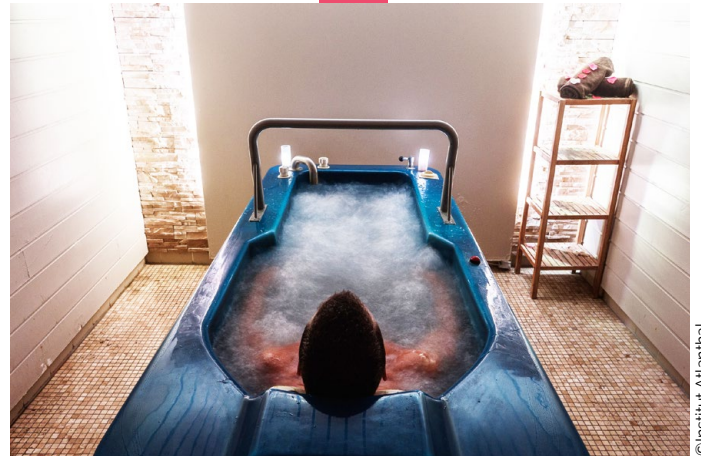

© Institut Atlanthal

Cure Zénitude**

3 JOURS • 9 SOINS

Du 07/02 au 30/10/2021

- 2 applications de boues marines.
- 2 modelages Californiens.
- 1 enveloppement d'algues.
- 1 bain multi-jets.
- 1 bain relaxant aux huiles.
- 1 douche relaxante.
- 1 hydromassage.

Le + : accès aux Espaces Fitness et Lagon OFFERTS.

3 JOURS • 9 SOINS

225 €